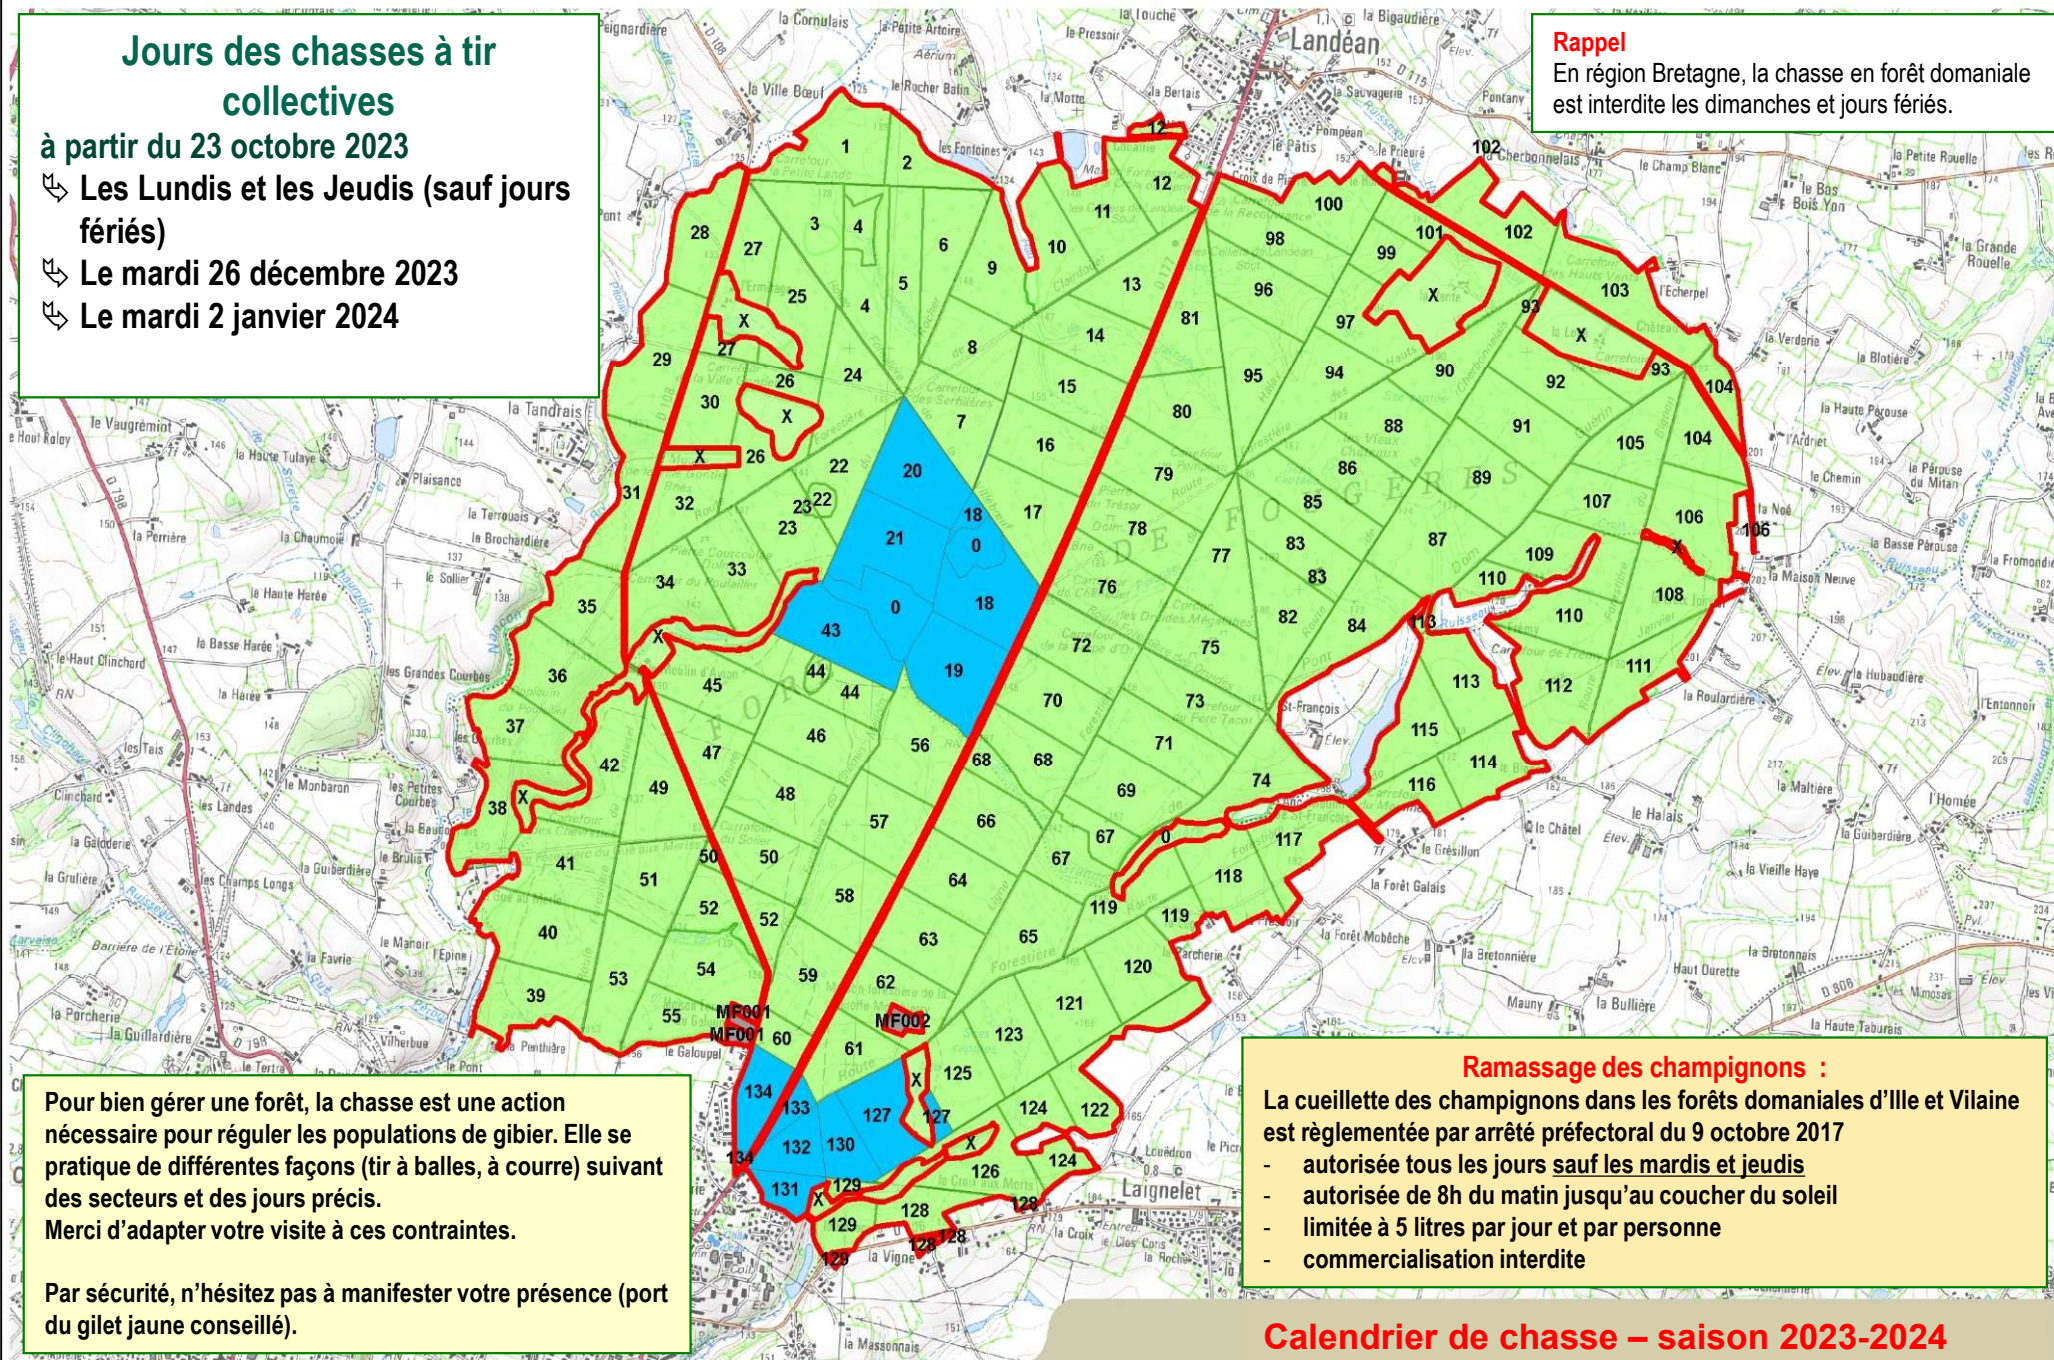

Jours des chasses à tir collectives

à partir du 23 octobre 2023

↪ Les Lundis et les Jeudis (sauf jours fériés)

↪ Le mardi 26 décembre 2023

↪ Le mardi 2 janvier 2024

Rappel

En région Bretagne, la chasse en forêt domaniale est interdite les dimanches et jours fériés.

Pour bien gérer une forêt, la chasse est une action nécessaire pour réguler les populations de gibier. Elle se pratique de différentes façons (tir à balles, à course) suivant des secteurs et des jours précis. Merci d'adapter votre visite à ces contraintes.

- autorisée tous les jours sauf les mardis et jeudis
- autorisée de 8h du matin jusqu'au coucher du soleil
- limitée à 5 litres par jour et par personne
- commercialisation interdite

Calendrier de chasse – saison 2023-2024